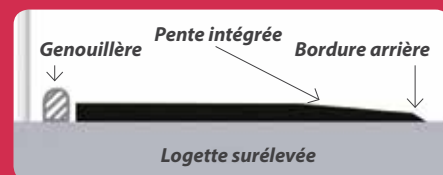

La pente intégrée à l'arrière favorise le séchage de la surface.

Coupe biseautée à l'arrière → ménage les articulations, pas de trébuchement.

KRAIBURG

Caractéristiques

Lèvres d'étanchéité
Diminuent le salissement de la partie inférieure

Les tapis de couchage

Qu'est-ce qui caractérise le tapis de logettes KRAIBURG ?

Une surface élastique

Le profil à rainure favorise en plus le séchage de la surface.
Rainures diagonales à l'arrière : offrent du support supplémentaire lorsque la vache se couche ou se lève.
Particulièrement agréable et douce pour la peau.

Mélange de caoutchouc extraordinaire > Qualité idéale > robuste et souple dans le temps.

Elasticité optimale :
l'enfoncement de l'onglon augmente l'adhérence

Entretien réduit au minimum

Merci d'observer les prescriptions KRAIBURG lors de la pose, de l'entretien ou de l'utilisation des tapis caoutchouc, disponibles sur simple demande ou visibles sur la fiche technique prévue à cet effet.

Largeur de la logette

	Largeur de la logette
Largeur du tapis	170 / 183 cm
Largeur du profil	
Longueur du tapis	2.5 - 50 m une dimension tous les 10 cm
Épaisseur du tapis	3 cm

Options Genouillères

Ergoboard