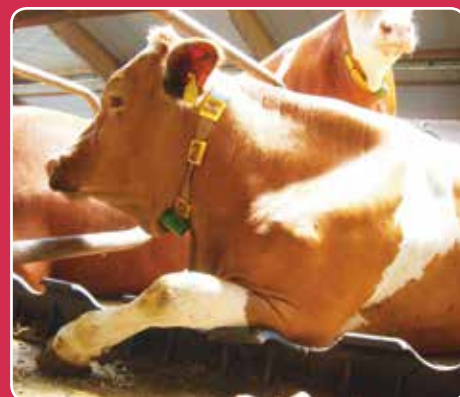

Options Genouillères

Ergoboard

Genouillères élastiques en caoutchouc
cf. fiche produit dédiée